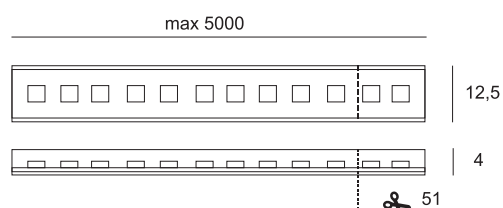

STRIP INGUAINATA 14.4 w/mt

140led/mt - CRI 90 - IP67

ATHENA

GRAFICO

DATI TECNICI

STRIP CM 10

140 led/mt 14,4 w/mt - IP67
CRI90 - SDCM3 - SMD 2835
Lm/mt 1947/1836/1712
24 Vdc - input current 0,6 A/mt

30.000h $-20^{\circ}+40^{\circ}$ cm 5,1 6 LED

Code - cm 10

996724

Led

1	4000-4500°K
6	2800-3300°K
8	2800-3300°K

Installare su superfici dissipanti il calore
Install on heat dissipating surfaces

Installare su superfici dissipanti il calore. Applicazione in luoghi asciutti in ambienti interni.
Install only on dissipating surfaces. Application on a dry place indoors.

Il codice è riferito a cm10 Per definire la lunghezza della strip considerare la misura di taglio del Led
Code is referred to 10cm - To define the final length of the strip consider the cut measure of the Led